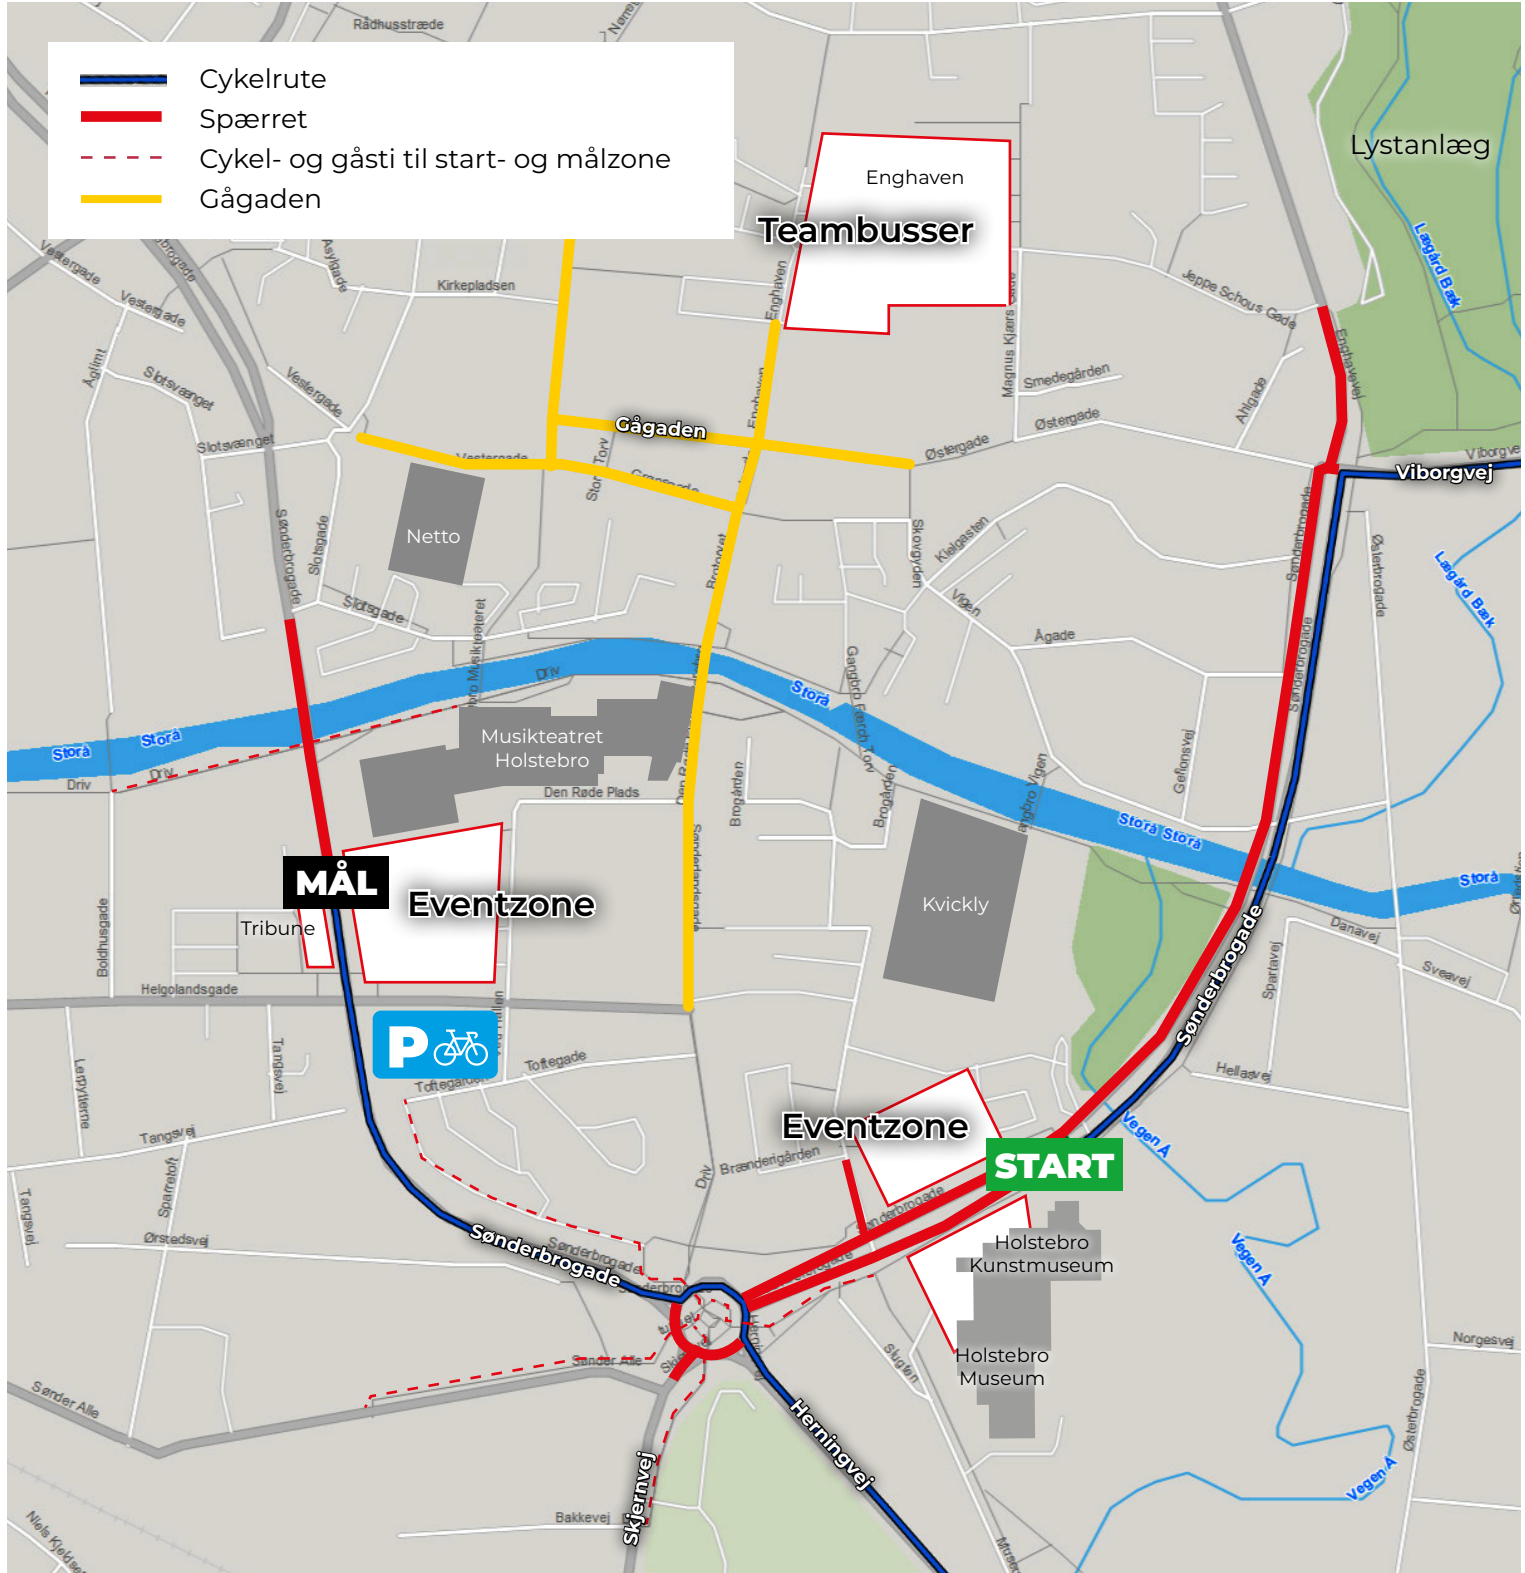

1. etape af PostNord Danmark Rundt Holstebro-Holstebro

14. august 2024

Ruten er afspærret kl. 13.30-18.00
Alle veje der fører ind til ruten bliver afspærret

Med forbehold for ændringer.

Se kort over start og mål i midtbyen på næste side

1. etape af
PostNord Danmark Rundt - Holstebro-Holstebro
14. august 2024

Ruten er afspærret kl. 13.30-18.00
Alle veje der fører ind til ruten bliver afspærret

Sønderbrogade fra Slotsgade til Vigen er afspærret fra kl. 06.00 - 22.00
P-pladser på Enghaven er afspærret fra kl. 06.00 - 22.00