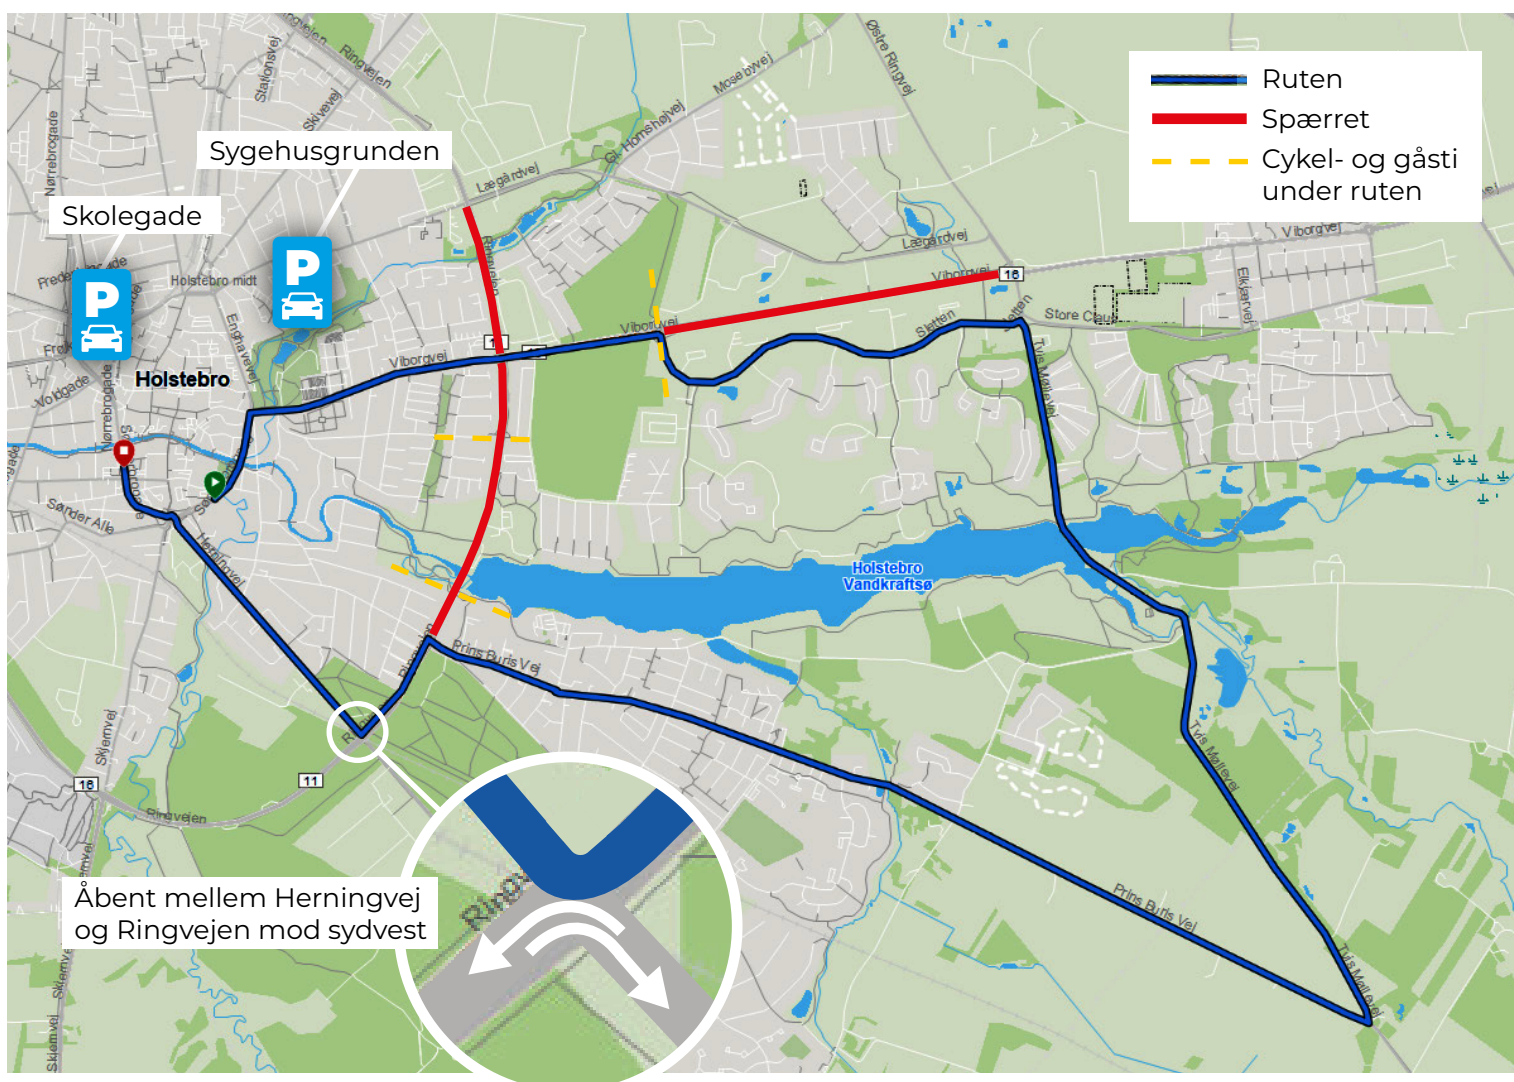

1. etape af PostNord Danmark Rundt Holstebro-Holstebro

14. august 2024

Ruten er afspærret kl. 13.30-18.00
Alle veje der fører ind til ruten bliver afspærret

Med forbehold for ændringer.

Se kort over start og mål i midtbyen på næste side

1. etape af
PostNord Danmark Rundt - Holstebro-Holstebro
14. august 2024

Ruten er afspærret kl. 13.30-18.00
Alle veje der fører ind til ruten bliver afspærret

Sønderbrogade fra Slotsgade til Vigen er afspærret fra kl. 06.00 - 22.00
P-pladser på Enghaven er afspærret fra kl. 06.00 - 22.00